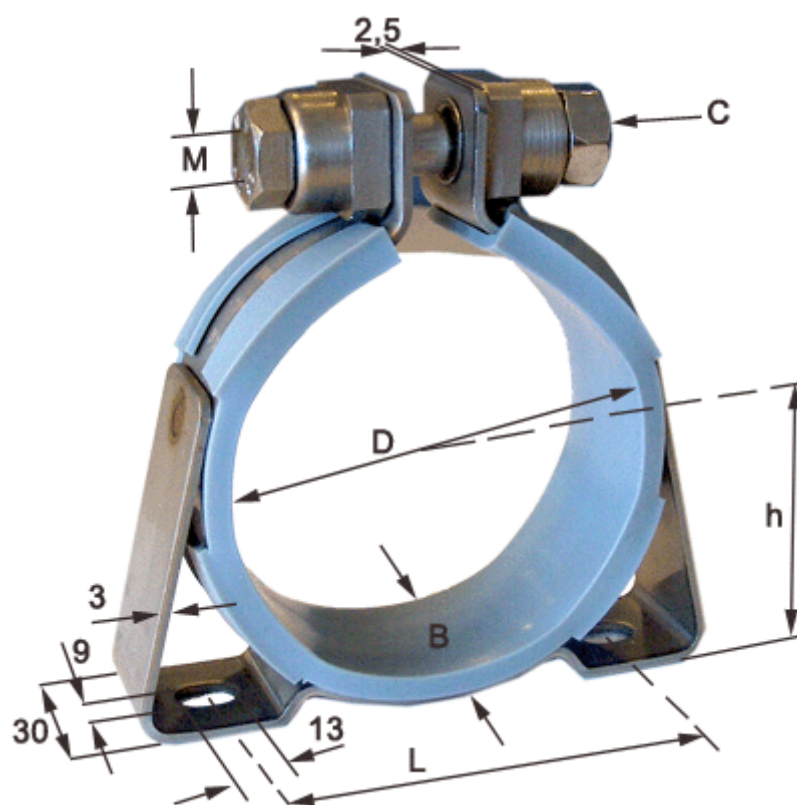

Varenummer: 021816011250
Beskrivelse: Norma holdebånd med konsol og gummi
SPGU 6011. 250/30 SK

Mål

Bredde B	= 30
C (Skruetype)	= SK skrue med sekskanthoved
Diameter D	= 250
h	= 133
L	= 248